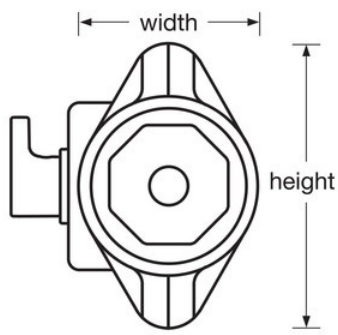

### Características del producto

- Diseñada para casilleros de cierre de un solo punto, 1690 giratorio
- Cierre con cerrojo de seguridad automático
- Patente de EE. UU. n.º 7,984,630 y otras patentes de EE. UU. y del extranjero en trámite
- El dialrojo realza el espíritu escolar y complementa la decoración. También disponible en azul, verde, púrpura y negro
- Dial de metal que brinda mayor resistencia y seguridad
- Combinación de 3 dígitos segura y de fácil marcación
- Mayor vida útil con 5 combinaciones diferentes preestablecidas que se cambian fácilmente para mantener la seguridad
- Registro de usuario final y tablas de control para garantizar y simplificar la administración
- Kit de extensión disponible para puertas con un grosor de 11/16" (17mm) a 3/4" (19mm)

### Detalles del producto

Para máxima seguridad, la cerradura de combinación empotrada Master Lock n.º1690 está diseñada para los casilleros Wrap Around Latch™ de un solo punto y puede tolerar la desalineación de los casilleros, lo que facilita su instalación. El novedoso y moderno dialoctogonal con números más grandes proporciona un fácil agarre y un control de llaves estándar, utilizado para realizar cambios de combinación, y permite un rápido acceso para supervisión. Hay cinco combinaciones diferentes preestablecidas disponibles para una vida útil más larga en sus instalaciones. Se dispone de opciones de personalización junto con modelos que cumplen con ADA.

## ESPECIFICACIONES DE PRODUCTO

Número de producto	1690MDRED
Descripción	Llave de control, empaque comercial en caja
Cantidad por caja	50
Ancho del cuerpo	1-7/8 in (48 mm)
Color	Red

Haga clic en la imagen para ampliar