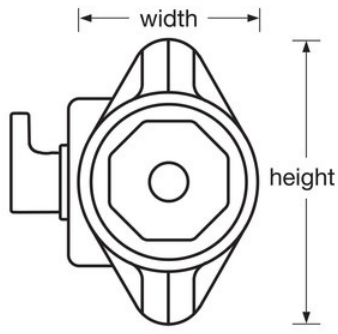

N.º DE MODELO 1695MKADAPRP

Locker Lock

Cerradura empotrada de combinación, que cumple con ADA, para casilleros Wrap-Around-Latch™ con dial de metal púrpura y bisagras a la derecha

Pase el mouse por encima de la imagen para hacer zoom

Detalles del producto

Conforme a las normas de ADA, la serie de cerraduras empotradas de combinación Master Lock n.º 1695MKADA está diseñada para los casilleros Wrap Around Latch™ de un solo punto y se puede abrir de tres formas: con una llave para estudiantes, con una llave maestra y con una combinación, para utilizarla como las otras cerraduras de combinación de su sistema. Estas cerraduras están diseñadas para estudiantes con necesidades especiales con un diseño que no se diferencia del resto. Al igual que la versión ADA para la serie 1690, estas cerraduras tienen cinco combinaciones prefijadas diferentes para una vida útil más larga en su instalación.

ESPECIFICACIONES DE PRODUCTO

Número de producto	1695MKADAPRP
Descripción	Master Keyed, Keyed Different, Commercial Boxed Packaging
Cantidad por caja	50

Ancho del cuerpo

1-7/8 in (48 mm)

Color

Purple

Haga clic en la imagen para ampliar