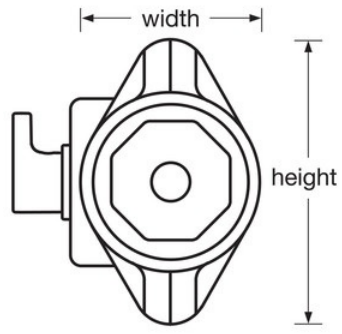

## N.º DE MODELO 1695MKADARED

Locker Lock

Cerradura empotrada de combinación, que cumple con ADA, para casilleros Wrap-Around-Latch™ con dial de metal rojo y bisagras a la derecha

Pase el mouse por encima de la imagen para hacer zoom

### Detalles del producto

Conforme a las normas de ADA, la serie de cerraduras empotradas de combinación Master Lock n.º 1695MKADA está diseñada para los casilleros Wrap Around Latch™ de un solo punto y se puede abrir de tres formas: con una llave para estudiantes, con una llave maestra y con una combinación, para utilizarla como las otras cerraduras de combinación de su sistema. Estas cerraduras están diseñadas para estudiantes con necesidades especiales con un diseño que no se diferencia del resto. Al igual que la versión ADA para la serie 1690, estas cerraduras tienen cinco combinaciones prefijadas diferentes para una vida útil más larga en su instalación.

## ESPECIFICACIONES DE PRODUCTO

Número de producto	1695MKADARED
Descripción	Master Keyed, Keyed Different, Commercial Boxed Packaging
Cantidad por caja	50

Ancho del cuerpo

1-7/8 in (48 mm)

Color

Red

Haga clic en la imagen para ampliar