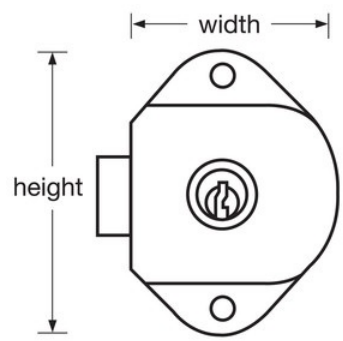

### Detalles del producto

Diseñada para casilleros de cierre horizontal y de un punto para múltiples usuarios a los que se les asigna acceso por períodos cortos de tiempo, la cerradura empotrada Master Lock n.º 1714 con llave ofrece un montaje oculto y una robusta carcasa de acero y se adapta tanto a las puertas con bisagras a la derecha como a la izquierda. Con perno de resorte para cierre automático, estas cerraduras pueden cerrarse de un golpe y son ideales para taquillas tipo casillero. Se proporcionan dos llaves con cada candado. Opciones de llaves y modelos disponibles que cumplen con ADA.

## ESPECIFICACIONES DE PRODUCTO

Número de producto	1714
Descripción	De llaves diferentes, empaque en caja comercial
Cantidad por caja	50
Ancho del cuerpo	2 in (51 mm)
Color	Silver

Haga clic en la imagen para ampliar