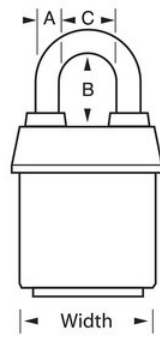

### Características del producto

- Padlock features celebration logo, with vintage stamped key and complementary keychain
- Cuerpo de acero laminado reforzado de 2-1/8" (54 mm) de ancho para mayor resistencia
- Cubierta resistente a la intemperie y protección para la ranura
- Arco de aleación de boro endurecido para mayor resistencia al corte
- Bloqueo con doble rodamiento para máxima resistencia a las intrusiones

## ESPECIFICACIONES DE PRODUCTO

Número de producto	1921D
Descripción	Llaves diferentes
Cantidad por caja	4
Ancho del cuerpo	2-1/8 in (54 mm)
Dimensiones del arco	A: 5/16 in (8 mm) B: 1-1/8 in (29 mm) C: 7/8 in (22 mm)
Color	Black