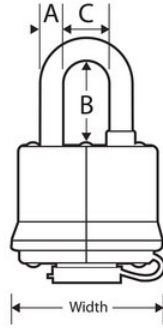

- Llaves iguales - solicita múltiples candados que se abran con la misma llave, para combinar con otros candados con cilindro W1
- La cubierta de termoplástico amarillo resistente a la intemperie ofrece protección frente a la humedad, el polvo y la suciedad
- Cuerpo de acero laminado de 1-9/16" (40mm) de ancho para mayor resistencia
- Arco de acero endurecido de 2" (51 mm) de alto y 3/8" (10 mm de diámetro con cubierta moldeada para una resistencia superior a los cortes y las condiciones climáticas
- Bloqueo con doble rodamiento para máxima resistencia a las intrusiones
- Cilindro de 4 pines no modificable W1 que ofrece una fuerte resistencia a robos

Detalles del producto

El candado laminado cubierto con llaves iguales (varios candados se abren con la misma llave) n.º 315KALH de Master Lock cuenta con un cuerpo de acero laminado de 1-9/16" (40 mm) de ancho para mayor solidez y arco de acero endurecido de 2" (51 mm) de alto y 3/8" (10 mm) de diámetro con cubierta moldeada para una excelente resistencia a los cortes y las condiciones climáticas. La cubierta de termoplástico amarillo resistente a la intemperie ofrece protección frente a elementos como la humedad, el polvo y la suciedad. Bloqueo con rodamientos duales para máxima resistencia al apalancamiento y cilindro con cambio de llaves de 4 pines W1 que brinda gran resistencia a la apertura forzada.

ESPECIFICACIONES DE PRODUCTO

Número de producto	315KALH
Descripción	De llaves iguales, empaque en caja comercial
Cantidad por empaque	6
Cantidad por caja	24

Ancho del cuerpo

1-9/16in (40mm)

Dimensiones del arco

A: 3/8"(10 mm) B: 2"(51 mm) C: 1/2"(13 mm)

Color

Yellow

Haga clic en la imagen para ampliar