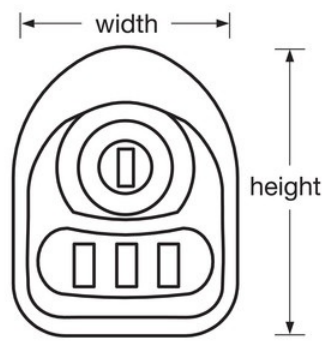

N.º DE MODELO 3631

Locker Lock

Candado mecánico incorporado para múltiples usuarios para casilleros con manilla de elevación - con bisagras a la izquierda

Pase el mouse por encima de la imagen para hacer zoom

MÁS APTO PARA:

Gabinetes

School, Employee & Health Club

Self-Storage Units & Lockers

GENERALIDADES Y CARACTERÍSTICAS

Características del producto

- Permite que el usuario de un casillero configure su propia combinación de 3 dígitos para la duración de su visita, eliminando así la necesidad de llevar un registro del sistema.
- Diseñado para casilleros estándar con manilla de elevación y bisagras a la izquierda
- Cierre con resorte manual
- La carcasa de zinc macizo ofrece resistencia para múltiples usos a diario
- Candado con combinación reajutable seguro y fácil de usar que ofrece hasta 1.000 combinaciones diferentes
- El control de llaves ofrece acceso de supervisión; llave específica para un sistema existente o asignada de fábrica
- Kit de extensión disponible para usar en puertas de madera con un grosor de 11/16" a 3/4"

ESPECIFICACIONES DE PRODUCTO

Número de producto	3631
Descripción	Llave de control, empaque comercial en caja
Cantidad por caja	25
Ancho del cuerpo	2-3/8 in (60 mm)
Color	Silver

Haga clic en la imagen para ampliar