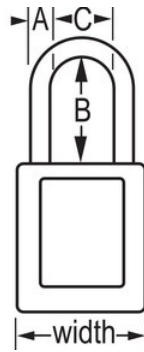

Detalles del producto

El candado de seguridad de termoplástico dieléctrico Master Lock N.º 406BLK cuenta con un cuerpo de termoplástico negro Zenex™ de 1-1/2" (38 mm) de ancho y 1-1/2" (38 mm) de alto, arco de plástico de 1/4" (6 mm) de diámetro para ayudar a prevenir la electrocución y la descarga por arco eléctrico y para evitar que la corriente eléctrica pase del arco a la llave. Todos los componentes son resistentes a las chispas y no magnéticos. Diseñado exclusivamente para aplicaciones de bloqueo/señalización, el material duradero y liviano es fácil de trasladar y el candado tiene un cilindro que retiene la llave para garantizar que el candado no se quede abierto.

ESPECIFICACIONES DE PRODUCTO

Número de producto	406BLK
Descripción	De llaves diferentes, empaque en caja comercial
Cantidad por empaque	6

Cantidad por caja

36

Ancho del cuerpo

1-1/2 in (38 mm)

Dimensiones del arco

A: 1/4 in (6 mm) B: 1-1/2 in (38 mm) C: 25/32 in (20 mm)

Color

Black

Haga clic en la imagen para ampliar