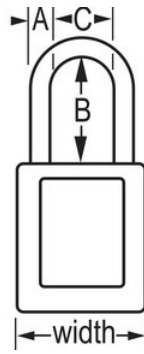

Detalles del producto

El candado de seguridad de termoplástico dieléctrico Master Lock N.º 406BLK cuenta con un cuerpo de termoplástico negro Zenex™ de 1-1/2" (38 mm) de ancho y 1-1/2" (38 mm) de alto, arco de plástico de 1/4" (6 mm) de diámetro para ayudar a prevenir la electrocución y la descarga por arco eléctrico y para evitar que la corriente eléctrica pase del arco a la llave. Todos los componentes son resistentes a las chispas y no magnéticos. Diseñado exclusivamente para aplicaciones de bloqueo/señalización, el material duradero y liviano es fácil de trasladar y el candado tiene un cilindro que retiene la llave para garantizar que el candado no se quede abierto.

ESPECIFICACIONES DE PRODUCTO

Número de producto	406BLK
Descripción	De llaves diferentes, empaque en caja comercial
Cantidad por empaque	6

Cantidad por caja

36

Ancho del cuerpo

1-1/2in (38mm)

Dimensiones del arco

A: 1/4"(6 mm) B: 1-1/2"(38 mm) C: 25/32"(20 mm)

Color

Black

Haga clic en la imagen para ampliar