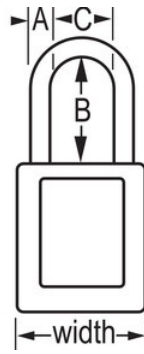

MÁS APTO PARA

Lockout Tagout

Bloqueo/señalización de seguridad

GENERALIDADES Y CARACTERÍSTICAS

Características del producto

- 406 candado de seguridad dieléctrico de termoplástico
- El arco de plástico ayuda a prevenir la electrocución y la descarga por arco eléctrico, además evita que la corriente eléctrica pase del arco a la llave.
- Todos los componentes son resistentes a las chispas y no magnéticos: plástico, cobre, bronce
- De 1-1/2" (38mm) de ancho, 1-3/4" (45mm) de alto, Cuerpo de termoplástico azul con espacio del 1-1/2" (38mm)
- Diseñado exclusivamente para aplicaciones de bloqueo/señalización
- Cuerpo del candado en termoplástico duradero, liviano, no conductor
- Cumple con el directiva de "Un empleado, un candado, una llave"
- Retención de llave – garantiza que el candado no se quede sin cerrar
- De llaves diferentes, tambor de 6 pines con más de 40,000 cambios de cilindros de llave disponibles,
- Empaque comercial, cantidad por empaque 6, cantidad por caja 36

Detalles del producto

El candado de seguridad dieléctrico de termoplástico Master Lock N.º 406BLU cuenta con un cuerpo de termoplástico azul Zenex™ de 1-1/2" (38 mm) de ancho y 1-1/2" (38 mm) de alto, Arco de plástico de 1/4" (6mm) de diámetro para ayudar a prevenir la electrocución y la descarga por arco eléctrico y para evitar que la corriente eléctrica pase del arco a la llave Todos los componentes son resistentes a las chispas y no magnéticos. Diseñado exclusivamente para aplicaciones de bloqueo/señalización, el material duradero y liviano es fácil de trasladar y el candado tiene un cilindro que retiene la llave para garantizar que el candado no se quede abierto.

ESPECIFICACIONES DE PRODUCTO

Número de producto	406BLU
Descripción	De llaves diferentes, empaque en caja comercial
Cantidad por empaque	6

Cantidad por caja

36

Ancho del cuerpo

1-1/2 in (38 mm)

Dimensiones del arco

A: 1/4 in (6 mm) B: 1-1/2 in (38 mm) C: 25/32 in (20 mm)

Color

Blue

Haga clic en la imagen para ampliar