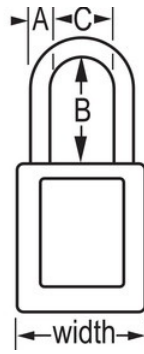

MÁS APTO PARA:

Lockout Tagout

Bloqueo/señalización de seguridad

GENERALIDADES Y CARACTERÍSTICAS

Características del producto

- 406 candado de seguridad dieléctrico de termoplástico
- El arco de plástico ayuda a prevenir la electrocución y la descarga por arco eléctrico, además evita que la corriente eléctrica pase del arco a la llave.
- Todos los componentes son resistentes a las chispas y no magnéticos: plástico, cobre, bronce
- De 1-1/2" (38mm) de ancho, 1-3/4" (45mm) de alto, Cuerpo de termoplástico azul con espacio del 1-1/2" (38mm)
- Diseñado exclusivamente para aplicaciones de bloqueo/señalización
- Cuerpo del candado en termoplástico duradero, liviano, no conductor
- Cumple con el directiva de "Un empleado, un candado, una llave"
- Retención de llave – garantiza que el candado no se quede sin cerrar
- Cilindro de tambor de 6 pines para llaves iguales
- Empaque comercial, cantidad por empaque 6, cantidad por caja 36

Detalles del producto

El candado de seguridad en termoplástico dieléctrico Master Lock N.º406KABLU, con llaves iguales (que abren varios candados con la misma llave) tiene un cuerpo de termoplástico azul Zenex™ de 1-1/2" (38 mm) de ancho y un arco de 1-1/2" (38 mm) de alto, 1/4" (6 mm) de diámetro para ayudar a prevenir la electrocución y la descarga por arco eléctrico y para evitar que la corriente eléctrica pase del arco a la llave. Todos los componentes son resistentes a las chispas y no magnéticos. Diseñado exclusivamente para aplicaciones de bloqueo/señalización, el material duradero y liviano es fácil de trasladar y el candado tiene un cilindro que retiene la llave para garantizar que el candado no se quede abierto.

ESPECIFICACIONES DE PRODUCTO

Número de producto	406KABLU
Descripción	De llaves iguales, empaque en caja comercial
Cantidad por empaque	6

Cantidad por caja

36

Ancho del cuerpo

1-1/2 in (38 mm)

Dimensiones del arco

A: 1/4 in (6 mm) B: 1-1/2 in (38 mm) C: 25/32 in (20 mm)

Color

Blue

Haga clic en la imagen para ampliar