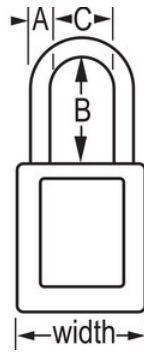

Pase el mouse por encima de la imagen para hacer zoom

MÁS APTO PARA:

Lockout Tagout

Bloqueo/señalización de seguridad

GENERALIDADES Y CARACTERÍSTICAS

Características del producto

- 406 candado de seguridad dieléctrico de termoplástico
- El arco de plástico ayuda a prevenir la electrocución y la descarga por arco eléctrico, además evita que la corriente eléctrica pase del arco a la llave.
- Todos los componentes son resistentes a las chispas y no magnéticos: plástico, cobre, bronce
- Cuerpo de termoplástico morado de 1-1/2" (38mm) de ancho, 1-3/4" (45mm) de alto, arco plástico con 1-1/2" (38mm) de margen
- Diseñado exclusivamente para aplicaciones de bloqueo/señalización
- Cuerpo del candado en termoplástico duradero, liviano, no conductor
- Cumple con el directiva de "Un empleado, un candado, una llave"
- Retención de llave – garantiza que el candado no se quede sin cerrar
- Cilindro de tambor de 6 pines para llaves iguales
- Empaque comercial, cantidad por empaque 6, cantidad por caja 36

Detalles del producto

El candado de seguridad en termoplástico dieléctrico Master Lock N.º406KAPRP, con llaves iguales que abren varios candados con la misma llave, tiene un cuerpo de termoplástico color púrpura Zenex™ de 1-1/2" (38 mm) de ancho y un arco de 1-1/2" (38 mm) de alto, 1/4" (6 mm) de diámetro para ayudar a prevenir la electrocución y la descarga por arco eléctrico y para evitar que la corriente eléctrica pase del arco a la llave. Todos los componentes son resistentes a las chispas y no magnéticos. Diseñado exclusivamente para aplicaciones de bloqueo/señalización, el material duradero y liviano es fácil de trasladar y el candado tiene un cilindro que retiene la llave para garantizar que el candado no se quede abierto.

36

Ancho del cuerpo

1-1/2in (38mm)

Dimensiones del arco

A: 1/4"(6 mm) B: 1-1/2"(38 mm) C: 25/32"(20 mm)

Color

Purple

Haga clic en la imagen para ampliar