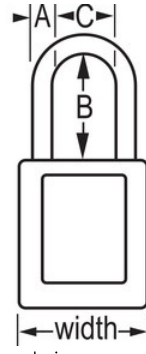

Detalles del producto

Candado de seguridad Master Lock No. 406MKPRP dieléctrico de llave maestra – una llave maestra abre todos los candados del sistema aunque cada candado tiene su propia llave única – posee un cuerpo en termoplástico morado Zenex™ de 1-1/2" (38mm) de ancho y un arco de plástico de 1-1/2" (38mm) de alto y 1/4" (6mm) de diámetro para prevenir la electrocución y la descarga por arco eléctrico y prevenir que haya corriente eléctrica del arco a la llave. Todos los componentes son resistentes a las chispas y no magnéticos. Diseñado exclusivamente para aplicaciones de bloqueo/señalización, el material duradero y liviano es fácil de trasladar y el candado tiene un cilindro que retiene la llave para garantizar que el candado no se quede abierto.

ESPECIFICACIONES DE PRODUCTO

Número de producto	406MKPRP
Descripción	Con llave maestra, empaque en caja comercial
Cantidad por empaque	6
Cantidad por caja	36

Ancho del cuerpo

1-1/2in (38mm)

Dimensiones del arco

A: 1/4" (6 mm) B: 1-1/2" (38 mm) C: 25/32" (20 mm)

Color

Purple

Haga clic en la imagen para ampliar