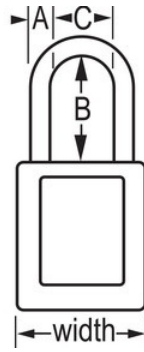

MÁS APTO PARA:

Lockout Tagout

Bloqueo/señalización de seguridad

GENERALIDADES Y CARACTERÍSTICAS

Características del producto

- 406 candado de seguridad dieléctrico de termoplástico
- El arco de plástico ayuda a prevenir la electrocución y la descarga por arco eléctrico, además evita que la corriente eléctrica pase del arco a la llave.
- Todos los componentes son resistentes a las chispas y no magnéticos: plástico, cobre, bronce
- Cuerpo en termoplástico anaranjado de 1-1/2" (38mm) de ancho, 1-3/4" (45mm) de alto, arco plástico con margen de 1-1/2" (38mm)
- Diseñado exclusivamente para aplicaciones de bloqueo/señalización
- Cuerpo del candado en termoplástico duradero, liviano, no conductor
- Cumple con el directiva de "Un empleado, un candado, una llave"
- Retención de llave – garantiza que el candado no se quede sin cerrar
- De llaves diferentes, tambor de 6 pines con más de 40,000 cambios de cilindros de llave disponibles,
- Empaque comercial, cantidad por empaque 6, cantidad por caja 36

Detalles del producto

Candado de seguridad termoplástico Master Lock No. 406ORJ dieléctrico - cuenta con un cuerpo en termoplástico Zenex™ anaranjado de 1-1/2" (38mm) de ancho y un ancho de plástico de 1-1/2" (38mm) alto y 1/4" (6mm) de diámetro para prevenir la electrocución y la descarga por arco eléctrico e impedir que haya corriente eléctrica del arco a la llave. Todos los componentes son resistentes a las chispas y no magnéticos. Diseñado exclusivamente para aplicaciones de bloqueo/señalización, el material duradero y liviano es fácil de trasladar y el candado tiene un cilindro que retiene la llave para garantizar que el candado no se quede abierto.

ESPECIFICACIONES DE PRODUCTO

Número de producto	406ORJ
Descripción	De llaves diferentes, empaque en caja comercial
Cantidad por empaque	6

Cantidad por caja

36

Ancho del cuerpo

1-1/2 in (38 mm)

Dimensiones del arco

A: 1/4 in (6 mm) B: 1-1/2 in (38 mm) C: 25/32 in (20 mm)

Color

Orange

Haga clic en la imagen para ampliar