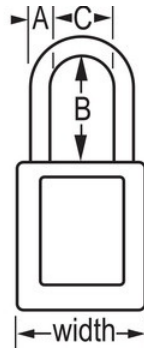

MÁS APTO PARA:

Lockout Tagout

Bloqueo/señalización de seguridad

GENERALIDADES Y CARACTERÍSTICAS

Características del producto

- 406 candado de seguridad dieléctrico de termoplástico
- El arco de plástico ayuda a prevenir la electrocución y la descarga por arco eléctrico, además evita que la corriente eléctrica pase del arco a la llave.
- Todos los componentes son resistentes a las chispas y no magnéticos: plástico, cobre, bronce
- Cuerpo de termoplástico morado de 1-1/2" (38mm) de ancho, 1-3/4" (45mm) de alto, arco plástico con 1-1/2" (38mm) de margen
- Diseñado exclusivamente para aplicaciones de bloqueo/señalización
- Cuerpo del candado en termoplástico duradero, liviano, no conductor
- Cumple con el directiva de "Un empleado, un candado, una llave"
- Retención de llave – garantiza que el candado no se quede sin cerrar
- De llaves diferentes, tambor de 6 pines con más de 40,000 cambios de cilindros de llave disponibles,
- Empaque comercial, cantidad por empaque 6, cantidad por caja 36

Detalles del producto

Candado de seguridad Master Lock No. 406PRP dieléctrico en termoplástico - cuenta con un cuerpo en termoplástico Zenex™ morado de 1-1/2" (38mm) de ancho y un arco de plástico de 1-1/2" (38mm) de alto y 1/4" (6mm) de diámetro para prevenir la electrocución y la descarga por arco eléctrico e impedir que haya corriente eléctrica del arco a la llave. Todos los componentes son resistentes a las chispas y no magnéticos. Diseñado exclusivamente para aplicaciones de bloqueo/señalización, el material duradero y liviano es fácil de trasladar y el candado tiene un cilindro que retiene la llave para garantizar que el candado no se quede abierto.

ESPECIFICACIONES DE PRODUCTO

Número de producto	406PRP
Descripción	De llaves diferentes, empaque en caja comercial
Cantidad por empaque	6

Cantidad por caja

36

Ancho del cuerpo

1-1/2 in (38 mm)

Dimensiones del arco

A: 1/4 in (6 mm) B: 1-1/2 in (38 mm) C: 25/32 in (20 mm)

Color

Purple

Haga clic en la imagen para ampliar