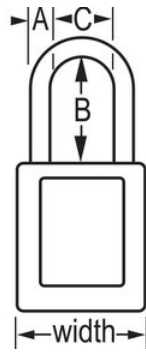

Pase el mouse por encima de la imagen para hacer zoom

MÁS APTO PARA:

Ambientes extremos

Bloqueo/señalización de seguridad

GENERALIDADES Y CARACTERÍSTICAS

Características del producto

- 410 candado de seguridad en termoplástico
- 1-1/2in (38mm) wide, 1-3/4in (44mm) tall Thermoplastic blue body, shackle with 3in (76mm) clearance
- Diseñado exclusivamente para aplicaciones de bloqueo/señalización
- Cuerpo del candado en termoplástico duradero, liviano, no conductor
- Personalice en el lugar con etiquetas para escribir permanentes
- Cumple con el directiva de "Un empleado, un candado, una llave"
- Cilindro de alta seguridad, reservado-para-seguridad
- Retención de llave – garantiza que el candado no se quede sin cerrar
- Cerradura de tambor de 6-pines, de llaves iguales – llave maestra, cantidad por empaque 6, cantidad por caja 36

Detalles del producto

El candado de seguridad Master Lock N.º 410KAMKW417BLU en termoplástico Zenex™, de llaves iguales -múltiples candados abren con la misma llave– tiene un cuerpo de plástico azul de 1-1/2" (38 mm) de ancho y 3" (76 mm) de alto y un arco de metal de 1/4" (6 mm) de diámetro. Candado diseñado exclusivamente para aplicaciones de bloqueo/señalización, cuerpo no conductor, liviano, fácil de cargar con un cilindro de seguridad reservado-para-seguridad con retención de llave para que el candado no se quede sin cerrar. Con llave maestra: una llave maestra abre todos los candados del sistema a pesar de que cada candado tiene su propia llave única.

ESPECIFICACIONES DE PRODUCTO

Número de producto	410KAMKLTW417BLU
Descripción	Keyed Alike, Master Keyed, Commercial Boxed Packaging
Cantidad por empaque	6
Cantidad por caja	36
Ancho del cuerpo	1-1/2 in (38 mm)
Dimensiones del arco	A: 1/4 in (6 mm) B: 3 in (76 mm) C: 25/32 in (20 mm)