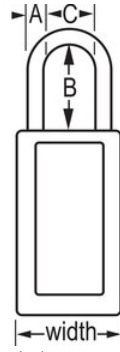

MÁS APTO PARA:

Lockout Tagout

Fuerza de trabajo multilingüe

Bloqueo/señalización de seguridad

GENERALIDADES Y CARACTERÍSTICAS

Características del producto

- Candado de seguridad en termoplástico
- Cuerpo de termoplástico negro de 1-1/2" (38mm) de ancho y 3" (76mm) de alto, arco con margen de 1-1/2" (38mm)
- Diseñado exclusivamente para aplicaciones de bloqueo/señalización
- Cuerpo del candado en termoplástico duradero, liviano, no conductor
- Personalice en el lugar con etiquetas para escribir permanentes
- Cumple con el directiva de "Un empleado, un candado, una llave"
- Cilindro de alta seguridad, reservado-para-seguridad
- Retención de llave – garantiza que el candado no se quede sin cerrar
- De llaves diferentes, tambor de 6-pines con más de 40,000 cambios de cilindros de llave disponibles, cantidad por empaque 6, cantidad por caja 36

Detalles del producto

Candado de seguridad Master Lock No. 411BLK en termoplástico Zenex™ posee un cuerpo de termoplástico negro de 1-1/2" (38mm) de ancho, 3" (75mm) de alto y un arco de metal de 1-1/2" (38mm) de alto. Candado diseñado específicamente para aplicaciones de bloqueo/señalización, además retiene la llave para garantizar que el candado no se quede sin cerrar y alta seguridad reservada con un tambor de cilindro de 6-pines que cumple con la directiva de "un empleado , un candado, una llave". Etiquetas de candado para escribir multilingüe incluidas para una personalización en el lugar.

ESPECIFICACIONES DE PRODUCTO

Número de producto	411BLK
Descripción	De llaves diferentes, empaque en caja comercial
Cantidad por empaque	6
Cantidad por caja	36

Ancho del cuerpo

1-1/2 in (38 mm)

Dimensiones del arco

A: 1/4 in (6 mm) B: 1-1/2 in (38 mm) C: 25/32 in (20 mm)

Color

Black

Haga clic en la imagen para ampliar