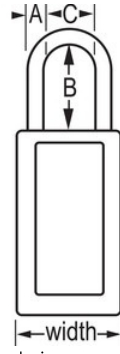

MÁS APTO PARA:

Lockout Tagout

Fuerza de trabajo multilingüe

Bloqueo/señalización de seguridad

GENERALIDADES Y CARACTERÍSTICAS

Características del producto

- Candado de seguridad en termoplástico
- Cuerpo en termoplástico verde de 1-1/2" (38mm) de ancho, 3" (76mm) alto y con arco con margen de 1-1/2" (38mm)
- Diseñado exclusivamente para aplicaciones de bloqueo/señalización
- Cuerpo del candado en termoplástico duradero, liviano, no conductor
- Personalice en el lugar con etiquetas para escribir permanentes
- Cumple con el directiva de "Un empleado, un candado, una llave"
- Cilindro de alta seguridad, reservado-para-seguridad
- Retención de llave – garantiza que el candado no se quede sin cerrar
- De llaves diferentes, tambor de 6-pines con más de 40,000 cambios de cilindros de llave disponibles, cantidad por empaque 6, cantidad por caja 36

Detalles del producto

Candado de seguridad Master Lock No. 411GRN en termoplástico Zenex™ posee un cuerpo en termoplástico verde de 1-1/2" (38mm) de ancho, 3" (75mm) de alto y un arco de metal de 1-1/2" (38mm) de alto. Candado diseñado específicamente para aplicaciones de bloqueo/señalización, además retiene la llave para garantizar que el candado no se quede sin cerrar y alta seguridad reservada con un tambor de cilindro de 6-pines que cumple con la directiva de "un empleado , un candado, una llave". Etiquetas de candado para escribir multilingüe incluidas para una personalización en el lugar.

ESPECIFICACIONES DE PRODUCTO

Número de producto	411GRN
Descripción	De llaves diferentes, empaque en caja comercial
Cantidad por empaque	6
Cantidad por caja	36

Ancho del cuerpo

1-1/2 in (38 mm)

Dimensiones del arco

A: 1/4 in (6 mm) B: 1-1/2 in (38 mm) C: 25/32 in (20 mm)

Color

Green

Haga clic en la imagen para ampliar