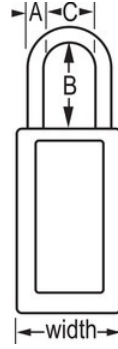

### Características del producto

- Candado de seguridad en termoplástico
- Candado de seguridad en termoplástico de cuerpo amarillo de 1-1/2" (38mm) de ancho, 3" (76mm) de alto y arco con margen de 3-76/[[#8]]" ([[#9]]mm)
- Diseñado exclusivamente para aplicaciones de bloqueo/señalización
- Cuerpo del candado en termoplástico duradero, liviano, no conductor
- Personalice en el lugar con etiquetas para escribir permanentes
- Cumple con el directiva de "Un empleado, un candado, una llave"
- Cilindro de alta seguridad, reservado-para-seguridad
- Retención de llave – garantiza que el candado no se quede sin cerrar
- Cilindro de tambor de 6 pines para llaves iguales
- Cantidad por empaque 6, cantidad por caja 36

### Detalles del producto

Candado de seguridad Master Lock No. 411KAYLW en termoplástico Zenex™, de llaves iguales - múltiples candados abren con la misma llave - cuenta con un cuerpo en termoplástico amarillo de 1-1/2" (38mm) ancho, 3" (75mm) de alto y un arco de metal de 3" (76mm) de alto. Candado diseñado específicamente para aplicaciones de bloqueo/señalización, además retiene la llave para garantizar que el candado no se quede sin cerrar y alta seguridad reservada con un tambor de cilindro de 6-pines que cumple con la directiva de "un empleado , un candado, una llave". Etiquetas de candado para escribir multilingüe incluidas para una personalización en el lugar.

## ESPECIFICACIONES DE PRODUCTO

Número de producto	411KALTYLW
Descripción	De llaves iguales, empaque en caja comercial
Cantidad por empaque	6
Cantidad por caja	36

**Ancho del cuerpo**

1-1/2 in (38 mm)

**Dimensiones del arco**

A: 1/4 in (6 mm) B: 3 in (76 mm) C: 25/32 in (20 mm)

**Color**

Yellow

Haga clic en la imagen para ampliar