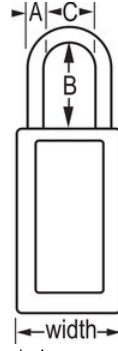

- Candado de seguridad en termoplástico
- Cuerpo de termoplástico negro de 1-1/2" (38mm) de ancho y 3" (76mm) de alto, arco con apertura de 3-7/8" (95mm)
- Diseñado exclusivamente para aplicaciones de bloqueo/señalización
- Cuerpo del candado en termoplástico duradero, liviano, no conductor
- Personalice en el lugar con etiquetas para escribir permanentes
- Cumple con el directiva de "Un empleado, un candado, una llave"
- Cilindro de alta seguridad, reservado-para-seguridad
- Retención de llave – garantiza que el candado no se quede sin cerrar
- Llaves iguales - cilindro de 6 pines y llave maestra
- Cantidad por empaque 6, cantidad por caja 36

Detalles del producto

Candado de seguridad Master Lock No. 411KAMKW417BLK en termoplástico Zenex™, de llaves iguales - múltiples candados abren con la misma llave - cuenta con un cuerpo en termoplástico negro de 1-1/2" (38mm) de ancho, 3" (75mm) de alto y un arco de metal 3" (76mm) de alto. Candado diseñado específicamente para aplicaciones de bloqueo/señalización, además retiene la llave para garantizar que el candado no se quede sin cerrar y alta seguridad reservada con un tambor de cilindro de 6-pines que cumple con la directiva de "un empleado, un candado, una llave". Etiquetas de candado para escribir multilingüe incluidas para una personalización en el lugar. Con llave maestra: una llave maestra abre todos los candados del sistema a pesar de que cada candado tiene su propia llave única.

ESPECIFICACIONES DE PRODUCTO

Número de producto	411KAMKLTW417BLK
Descripción	Keyed Alike, Master Keyed, Commercial Boxed Packaging
Cantidad por empaque	6
Cantidad por caja	36

Ancho del cuerpo

1-1/2 in (38 mm)

Dimensiones del arco

A: 1/4 in (6 mm) B: 3 in (76 mm) C: 25/32 in (20 mm)

Color

Black

Haga clic en la imagen para ampliar