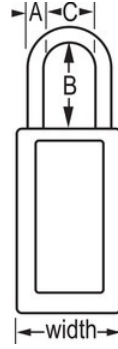

- Candado de seguridad en termoplástico
- Cuerpo en termoplástico azul de 1-1/2" (38mm) de ancho y 3" (76mm) de alto, arco con margen de 3-76mm)
- Diseñado exclusivamente para aplicaciones de bloqueo/señalización
- Cuerpo del candado en termoplástico duradero, liviano, no conductor
- Personalice en el lugar con etiquetas para escribir permanentes
- Cumple con el directiva de "Un empleado, un candado, una llave"
- Cilindro de alta seguridad, reservado-para-seguridad
- Retención de llave – garantiza que el candado no se quede sin cerrar
- Llaves iguales - cilindro de 6 pines y llave maestra
- Cantidad por empaque 6, cantidad por caja 36

Detalles del producto

Candado de seguridad Master Lock No. 411KAMKW417BLU en termoplástico Zenex™, de llaves iguales - múltiples candados abren con la misma llave - cuenta con un cuerpo en termoplástico azul de 1-1/2" (38mm) de ancho y 3" (75mm) de alto y un arco de metal de 3-76 de alto. Candado diseñado específicamente para aplicaciones de bloqueo/señalización, además retiene la llave para garantizar que el candado no se quede sin cerrar y alta seguridad reservada con un tambor de cilindro de 6-pines que cumple con la directiva de "un empleado, un candado, una llave". Etiquetas de candado para escribir multilingüe incluidas para una personalización en el lugar. Con llave maestra: una llave maestra abre todos los candados del sistema a pesar de que cada candado tiene su propia llave única.

ESPECIFICACIONES DE PRODUCTO

Número de producto	411KAMKLTW417BLU
Descripción	Keyed Alike, Master Keyed, Commercial Boxed Packaging
Cantidad por empaque	6
Cantidad por caja	36

Ancho del cuerpo

1-1/2 in (38 mm)

Dimensiones del arco

A: 1/4 in (6 mm) B: 3 in (76 mm) C: 25/32 in (20 mm)

Color

Blue

Haga clic en la imagen para ampliar