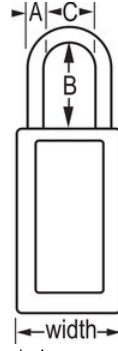

- Candado de seguridad en termoplástico
- Cuerpo en termoplástico morado de 1-1/2" (38mm) de ancho, 3" (76mm) de alto, arco con margen de 3" (76mm)
- Diseñado exclusivamente para aplicaciones de bloqueo/señalización
- Cuerpo del candado en termoplástico duradero, liviano, no conductor
- Personalice en el lugar con etiquetas para escribir permanentes
- Cumple con el directiva de "Un empleado, un candado, una llave"
- Cilindro de alta seguridad, reservado-para-seguridad
- Retención de llave – garantiza que el candado no se quede sin cerrar
- Llaves iguales - cilindro de 6 pines y llave maestra
- Cantidad por empaque 6, cantidad por caja 36

Detalles del producto

Candado de seguridad Master Lock No. 411KAMKW417PRP en termoplástico Zenex™, de llaves iguales - múltiples candados abren con la misma llave - posee un cuerpo en termoplástico morado de 1-1/2" (38mm) de ancho y 3" (75mm) de alto y un arco de metal de 3" (76mm) de alto. Candado diseñado específicamente para aplicaciones de bloqueo/señalización, además retiene la llave para garantizar que el candado no se quede sin cerrar y alta seguridad reservada con un tambor de cilindro de 6-pines que cumple con la directiva de "un empleado, un candado, una llave". Etiquetas de candado para escribir multilingüe incluidas para una personalización en el lugar. Con llave maestra: una llave maestra abre todos los candados del sistema a pesar de que cada candado tiene su propia llave única.

ESPECIFICACIONES DE PRODUCTO

Número de producto	411KAMKLTW417PRP
Descripción	Keyed Alike, Master Keyed, Commercial Boxed Packaging
Cantidad por empaque	6
Cantidad por caja	36

Ancho del cuerpo

1-1/2 in (38 mm)

Dimensiones del arco

A: 1/4 in (6 mm) B: 3 in (76 mm) C: 25/32 in (20 mm)

Color

Purple

Haga clic en la imagen para ampliar