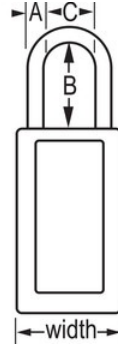

### Características del producto

- Candado de seguridad en termoplástico
- Cuerpo en termoplástico rojo de 1-1/2" (38mm) de ancho y 3" (76mm) de alto, arco con margen de 3-76mm)
- Diseñado exclusivamente para aplicaciones de bloqueo/señalización
- Cuerpo del candado en termoplástico duradero, liviano, no conductor
- Personalice en el lugar con etiquetas para escribir permanentes
- Cumple con el directiva de "Un empleado, un candado, una llave"
- Cilindro de alta seguridad, reservado-para-seguridad
- Retención de llave – garantiza que el candado no se quede sin cerrar
- Llaves iguales - cilindro de 6 pines y llave maestra
- Cantidad por empaque 6, cantidad por caja 36

### Detalles del producto

Candado de seguridad Master Lock No. 411KAMKW417RED en termoplástico Zenex™, de llaves iguales - múltiples candados abren con la misma llave - cuenta con un cuerpo en termoplástico rojo de 1-1/2" (38mm) de ancho, 3" (75mm) de alto y un arco de metal de 3" (76mm) de alto. Candado diseñado específicamente para aplicaciones de bloqueo/señalización, además retiene la llave para garantizar que el candado no se quede sin cerrar y alta seguridad reservada con un tambor de cilindro de 6-pines que cumple con la directiva de "un empleado , un candado, una llave". Etiquetas de candado para escribir multilingüe incluidas para una personalización en el lugar. Con llave maestra: una llave maestra abre todos los candados del sistema a pesar de que cada candado tiene su propia llave única.

## ESPECIFICACIONES DE PRODUCTO

Número de producto	411KAMKLTW417RED
Descripción	Keyed Alike, Master Keyed, Commercial Boxed Packaging
Cantidad por empaque	6
Cantidad por caja	36

Ancho del cuerpo

1-1/2in (38mm)

Dimensiones del arco

A: 1/4"(6 mm) B: 3"(76 mm) C: 25/32"(20 mm)

Color

Red

Haga clic en la imagen para ampliar