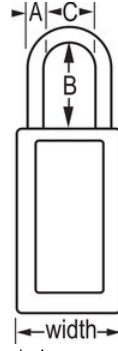

- Candado de seguridad en termoplástico
- Cuerpo de termoplástico negro de 1-1/2" (38mm) de ancho y 3" (76mm) de alto, arco con margen de 1-1/2" (38mm)
- Diseñado exclusivamente para aplicaciones de bloqueo/señalización
- Cuerpo del candado en termoplástico duradero, liviano, no conductor
- Personalice en el lugar con etiquetas para escribir permanentes
- Cumple con el directiva de "Un empleado, un candado, una llave"
- Cilindro de alta seguridad, reservado-para-seguridad
- Retención de llave – garantiza que el candado no se quede sin cerrar
- Llaves iguales - cilindro de 6 pines y llave maestra
- Cantidad por empaque 6, cantidad por caja 36

Detalles del producto

Candado de seguridad Master Lock No. 411KAMKW417BLK en termoplástico Zenex™, de llaves iguales - múltiples candados abren con la misma llave - posee un cuerpo de termoplástico negro de 1-1/2" (38mm) de ancho y 3" (75mm) de alto y un arco de metal de 1-1/2" (38mm) de alto. Candado diseñado específicamente para aplicaciones de bloqueo/señalización, además retiene la llave para garantizar que el candado no se quede sin cerrar y alta seguridad reservada con un tambor de cilindro de 6-pines que cumple con la directiva de "un empleado, un candado, una llave". Etiquetas de candado para escribir multilingüe incluidas para una personalización en el lugar. Con llave maestra: una llave maestra abre todos los candados del sistema a pesar de que cada candado tiene su propia llave única.

ESPECIFICACIONES DE PRODUCTO

Número de producto	411KAMKW417BLK
Descripción	Keyed Alike, Master Keyed, Commercial Boxed Packaging
Cantidad por empaque	6
Cantidad por caja	36

Ancho del cuerpo

1-1/2 in (38 mm)

Dimensiones del arco

A: 1/4 in (6 mm) B: 1-1/2 in (38 mm) C: 25/32 in (20 mm)

Color

Black

Haga clic en la imagen para ampliar