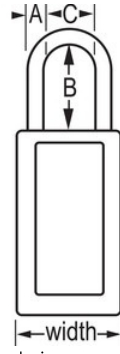

### Características del producto

- Candado de seguridad en termoplástico
- Cuerpo de termoplástico negro de 1-1/2" (38mm) de ancho y 3" (76mm) de alto, arco con margen de 1-1/2" (38mm)
- Diseñado exclusivamente para aplicaciones de bloqueo/señalización
- Cuerpo del candado en termoplástico duradero, liviano, no conductor
- Personalice en el lugar con etiquetas para escribir permanentes
- Cumple con el directiva de "Un empleado, un candado, una llave"
- Cilindro de alta seguridad, reservado-para-seguridad
- Retención de llave – garantiza que el candado no se quede sin cerrar
- Cilindro de tambor de 6 pines para llaves iguales
- Cantidad por empaque 6, cantidad por caja 36

### Detalles del producto

Candado de seguridad Master Lock No. 411KAORJ en termoplástico Zenex™, de llaves iguales - múltiples candados abren con la misma llave - cuenta con un cuerpo en termoplástico anaranjado de 1-1/2" (38mm) de ancho y 3" (75mm) de alto y un arco de metal de 1-1/2" (38mm) de alto. Candado diseñado específicamente para aplicaciones de bloqueo/señalización, además retiene la llave para garantizar que el candado no se quede sin cerrar y alta seguridad reservada con un tambor de cilindro de 6-pines que cumple con la directiva de "un empleado, un candado, una llave". Etiquetas de candado para escribir multilingüe incluidas para una personalización en el lugar.

## ESPECIFICACIONES DE PRODUCTO

Número de producto	411KAORJ
Descripción	De llaves iguales, empaque en caja comercial
Cantidad por empaque	6
Cantidad por caja	36

Ancho del cuerpo

1-1/2 in (38 mm)

Dimensiones del arco

A: 1/4 in (6 mm) B: 1-1/2 in (38 mm) C: 25/32 in (20 mm)

Color

Orange

Haga clic en la imagen para ampliar