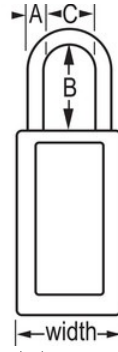

MÁS APTO PARA:

Lockout Tagout

Fuerza de trabajo multilingüe

Bloqueo/señalización de seguridad

GENERALIDADES Y CARACTERÍSTICAS

Características del producto

- Candado de seguridad en termoplástico
- Cuerpo en termoplástico morado de 1-1/2" (38mm) de ancho, 3" (76mm) de alto, arco con margen de 1-1/2" (38mm)
- Diseñado exclusivamente para aplicaciones de bloqueo/señalización
- Cuerpo del candado en termoplástico duradero, liviano, no conductor
- Personalice en el lugar con etiquetas para escribir permanentes
- Cumple con el directiva de "Un empleado, un candado, una llave"
- Cilindro de alta seguridad, reservado-para-seguridad
- Retención de llave – garantiza que el candado no se quede sin cerrar
- Cilindro de tambor de 6 pines para llaves iguales
- Cantidad por empaque 6, cantidad por caja 36

Detalles del producto

Candado de seguridad Master Lock No. 411KAPRP en termoplástico Zenex™, de llaves iguales – múltiples candados abren con la misma llave - cuenta con un cuerpo de termoplástico Zenex™ morado de 1-1/2" (38mm) de ancho, 3" (75mm) de alto y una arco de metal de 1-1/2" (38mm) de alto. Candado diseñado específicamente para aplicaciones de bloqueo/señalización, además retiene la llave para garantizar que el candado no se quede sin cerrar y alta seguridad reservada con un tambor de cilindro de 6-pines que cumple con la directiva de "un empleado , un candado, una llave". Etiquetas de candado para escribir multilingüe incluidas para una personalización en el lugar.

ESPECIFICACIONES DE PRODUCTO

Número de producto	411KAPRP
Descripción	De llaves iguales, empaque en caja comercial
Cantidad por empaque	6
Cantidad por caja	36

Ancho del cuerpo

1-1/2 in (38 mm)

Dimensiones del arco

A: 1/4 in (6 mm) B: 1-1/2 in (38 mm) C: 25/32 in (20 mm)

Color

Purple

Haga clic en la imagen para ampliar