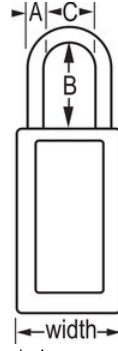

MÁS APTO PARA:

Lockout Tagout

Fuerza de trabajo multilingüe

Bloqueo/señalización de seguridad

GENERALIDADES Y CARACTERÍSTICAS

Características del producto

- Candado de seguridad en termoplástico
- Cuerpo en termoplástico verde azulado de 1-1/2" (38mm) de ancho 3" (76mm) y arco con 1-1/2" (38mm) de apertura
- Diseñado exclusivamente para aplicaciones de bloqueo/señalización
- Cuerpo del candado en termoplástico duradero, liviano, no conductor
- Personalice en el lugar con etiquetas para escribir permanentes
- Cumple con el directiva de "Un empleado, un candado, una llave"
- Cilindro de alta seguridad, reservado-para-seguridad
- Retención de llave – garantiza que el candado no se quede sin cerrar
- Cilindro de tambor de 6 pines para llaves iguales
- Cantidad por empaque 6, cantidad por caja 36

Detalles del producto

Candado de seguridad Master Lock No. 411KATEAL en termoplástico Zenex™ de llaves iguales - múltiples candados abren con la misma llave - cuenta con un cuerpo en plástico verde azulado de 1-1/2" (38mm) de ancho y 3" (75mm) de alto y un arco de metal de 1-1/2" (38mm). Candado diseñado específicamente para aplicaciones de bloqueo/señalización, además retiene la llave para garantizar que el candado no se quede sin cerrar y alta seguridad reservada con un tambor de cilindro de 6-pines que cumple con la directiva de "un empleado, un candado, una llave". Etiquetas de candado para escribir multilingüe incluidas para una personalización en el lugar.

ESPECIFICACIONES DE PRODUCTO

Número de producto	411KATEAL
Descripción	De llaves iguales, empaque en caja comercial
Cantidad por empaque	6
Cantidad por caja	36

Ancho del cuerpo

1-1/2 in (38 mm)

Dimensiones del arco

A: 1/4 in (6 mm) B: 1-1/2 in (38 mm) C: 25/32 in (20 mm)

Color

Teal

Haga clic en la imagen para ampliar