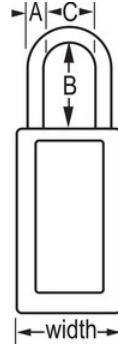

### Características del producto

- Candado de seguridad en termoplástico
- Candado de seguridad en termoplástico de cuerpo amarillo de 1-1/2" (38mm) de ancho 3" (76mm) de alto y arco de 1-1/2" (38mm) de boca
- Diseñado exclusivamente para aplicaciones de bloqueo/señalización
- Cuerpo del candado en termoplástico duradero, liviano, no conductor
- Personalice en el lugar con etiquetas para escribir permanentes
- Cumple con el directiva de "Un empleado, un candado, una llave"
- Cilindro de alta seguridad, reservado-para-seguridad
- Retención de llave – garantiza que el candado no se quede sin cerrar
- Cilindro de tambor de 6 pines para llaves iguales
- Cantidad por empaque 6, cantidad por caja 36

### Detalles del producto

Candado de seguridad Master Lock No. 411KAYLW en termoplástico Zenex™, de llaves iguales - múltiples candados abren con la misma llave - cuenta con un cuerpo en termoplástico amarillo de 1-1/2" (38mm) ancho, 3" (75mm) de alto y un arco de metal de 1-1/2" (38mm) de alto. Candado diseñado específicamente para aplicaciones de bloqueo/señalización, además retiene la llave para garantizar que el candado no se quede sin cerrar y alta seguridad reservada con un tambor de cilindro de 6-pines que cumple con la directiva de "un empleado , un candado, una llave". Etiquetas de candado para escribir multilingüe incluidas para una personalización en el lugar.

## ESPECIFICACIONES DE PRODUCTO

Número de producto	411KAYLW
Descripción	De llaves iguales, empaque en caja comercial
Cantidad por empaque	6
Cantidad por caja	36

**Ancho del cuerpo**

1-1/2 in (38 mm)

**Dimensiones del arco**

A: 1/4 in (6 mm) B: 1-1/2 in (38 mm) C: 25/32 in (20 mm)

**Color**

Yellow

Haga clic en la imagen para ampliar