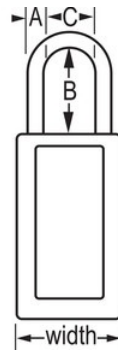

### Características del producto

- Candado de seguridad en termoplástico
- Candado de seguridad en termoplástico de cuerpo amarillo de 1-1/2" (38mm) de ancho, 3" (76mm) de alto y arco con margen de 3-76/[[#8]]" ([[#9]]mm)
- Diseñado exclusivamente para aplicaciones de bloqueo/señalización
- Cuerpo del candado en termoplástico duradero, liviano, no conductor
- Personalice en el lugar con etiquetas para escribir permanentes
- Cumple con el directiva de "Un empleado, un candado, una llave"
- Cilindro de alta seguridad, reservado-para-seguridad
- Retención de llave – garantiza que el candado no se quede sin cerrar
- De llaves diferentes, tambor de 6-pines con más de 40,000 cambios de cilindros de llave disponibles, cantidad por empaque 6, cantidad por caja 36

### Detalles del producto

El candado de seguridad Master Lock No.411TYLW de termoplástico Zenex™ posee un cuerpo de termoplástico amarillo de 1-1/2" (38 mm) de ancho, 3" (75 mm) de alto y un arco de metal de 3" (76 mm) alto. Candado diseñado específicamente para aplicaciones de bloqueo/señalización, además retiene la llave para garantizar que el candado no se quede sin cerrar y alta seguridad reservada con un tambor de cilindro de 6-pines que cumple con la directiva de "un empleado , un candado, una llave". Etiquetas de candado para escribir multilingüe incluidas para una personalización en el lugar.

**Cantidad por caja**

36

**Ancho del cuerpo**

1-1/2 in (38 mm)

**Dimensiones del arco**

A: 1/4 in (6 mm) B: 3 in (76 mm) C: 25/32 in (20 mm)

**Color**

Yellow