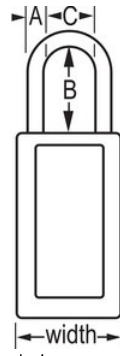

MÁS APTO PARA:

Ambientes extremos

Fuerza de trabajo multilingüe

Bloqueo/señalización de seguridad

GENERALIDADES Y CARACTERÍSTICAS

Características del producto

- Candado de seguridad en termoplástico
- Cuerpo en termoplástico azul de 1-1/2" (38mm) de ancho y 3" (76mm) de alto, arco con margen de 3-76mm)
- Diseñado exclusivamente para aplicaciones de bloqueo/señalización
- Cuerpo del candado en termoplástico duradero, liviano, no conductor
- Personalice en el lugar con etiquetas para escribir permanentes
- Cumple con el directiva de "Un empleado, un candado, una llave"
- Cilindro de alta seguridad, reservado-para-seguridad
- Retención de llave – garantiza que el candado no se quede sin cerrar
- Cerradura de tambor de 6 pines, llave maestra, cantidad por empaque 6, cantidad por caja 36

Detalles del producto

El candado de seguridad de termoplástico Zenex™ N.º 411MKW417BLU de Master Lock con llave maestra (una llave maestra abre todos los candados del sistema aunque cada candado tiene su propia llave única) posee un cuerpo de termoplástico azul de 1-1/2" (38 mm) de ancho, 3" (75 mm) de alto y un arco de metal de 3" (76 mm) de alto. Candado diseñado específicamente para aplicaciones de bloqueo/señalización, además retiene la llave para garantizar que el candado no se quede sin cerrar y alta seguridad reservada con un tambor de cilindro de 6-pines que cumple con la directiva de "un empleado, un candado, una llave". Etiquetas de candado para escribir multilingüe incluidas para una personalización en el lugar.

ESPECIFICACIONES DE PRODUCTO

Número de producto	411MKLTW417BLU
Descripción	De llaves diferentes, empaque en caja comercial
Cantidad por empaque	6
Cantidad por caja	36
Ancho del cuerpo	1-1/2 in (38 mm)

Dimensiones del arco

A: 1/4 in (6 mm) B: 3 in (76 mm) C: 25/32 in (20 mm)

Color

Blue

Haga clic en la imagen para ampliar