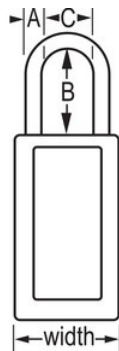

MÁS APTO PARA:

Ambientes extremos

Fuerza de trabajo multilingüe

Bloqueo/señalización de seguridad

GENERALIDADES Y CARACTERÍSTICAS

Características del producto

- Candado de seguridad en termoplástico
- Cuerpo en termoplástico morado de 1-1/2" (38mm) de ancho, 3" (76mm) de alto, arco con margen de 3" (76mm)
- Diseñado exclusivamente para aplicaciones de bloqueo/señalización
- Cuerpo del candado en termoplástico duradero, liviano, no conductor
- Personalice en el lugar con etiquetas para escribir permanentes
- Cumple con el directiva de "Un empleado, un candado, una llave"
- Cilindro de alta seguridad, reservado-para-seguridad
- Retención de llave – garantiza que el candado no se quede sin cerrar
- Cerradura de tambor de 6 pines, llave maestra, cantidad por empaque 6, cantidad por caja 36

Detalles del producto

El candado de seguridad Master Lock N.º 411MKW417PRP de termoplástico Zenex™ con llave maestra (una llave maestra que abre todos los candados en el sistema aunque cada candado tiene su propia llave única) tiene un cuerpo de termoplástico morado de 1-1/2" (38 mm) de ancho y 3" (75 mm) de alto con un arco de metal de 3" (76 mm) de alto. Candado diseñado específicamente para aplicaciones de bloqueo/señalización, además retiene la llave para garantizar que el candado no se quede sin cerrar y alta seguridad reservada con un tambor de cilindro de 6-pines que cumple con la directiva de "un empleado, un candado, una llave". Etiquetas de candado para escribir multilingüe incluidas para una personalización en el lugar.

ESPECIFICACIONES DE PRODUCTO

Número de producto	411MKLTW417PRP
Descripción	Master Keyed, Keyed Different, Commercial Boxed Packaging
Cantidad por empaque	6
Cantidad por caja	36
Ancho del cuerpo	1-1/2 in (38 mm)

Dimensiones del arco

A: 1/4 in (6 mm) B: 3 in (76 mm) C: 25/32 in (20 mm)

Color

Purple

Haga clic en la imagen para ampliar