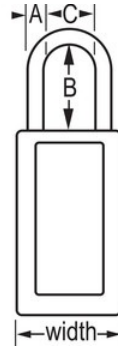

- Candado de seguridad en termoplástico
- Cuerpo en termoplástico azul de 1-1/2" (38mm) de ancho y 3" (76mm) de alto, arco con margen de 1-1/2" (38mm)
- Diseñado exclusivamente para aplicaciones de bloqueo/señalización
- Cuerpo del candado en termoplástico duradero, liviano, no conductor
- Personalice en el lugar con etiquetas para escribir permanentes
- Cumple con el directiva de "Un empleado, un candado, una llave"
- Cilindro de alta seguridad, reservado-para-seguridad
- Retención de llave – garantiza que el candado no se quede sin cerrar
- Cerradura de tambor de 6 pines, llave maestra, cantidad por empaque 6, cantidad por caja 36

Detalles del producto

El candado de seguridad de termoplástico Zenex™ N.º 411MKW417BLU de Master Lock con llave maestra (una llave maestra abre todos los candados del sistema aunque cada candado tiene su propia llave única) posee un cuerpo de termoplástico azul de 1-1/2" (38 mm) de ancho, 3" (75 mm) de alto y un arco de metal de 1-1/2" (38 mm) de alto. Candado diseñado específicamente para aplicaciones de bloqueo/señalización, además retiene la llave para garantizar que el candado no se quede sin cerrar y alta seguridad reservada con un tambor de cilindro de 6-pines que cumple con la directiva de "un empleado , un candado, una llave". Etiquetas de candado para escribir multilingüe incluidas para una personalización en el lugar.

ESPECIFICACIONES DE PRODUCTO

Número de producto	411MKW417BLU
Descripción	Master Keyed, Keyed Different, Commercial Boxed Packaging
Cantidad por empaque	6
Cantidad por caja	36

Ancho del cuerpo

1-1/2 in (38 mm)

Dimensiones del arco

A: 1/4 in (6 mm) B: 1-1/2 in (38 mm) C: 25/32 in (20 mm)

Color

Blue

Haga clic en la imagen para ampliar