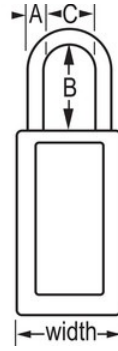

### Características del producto

- Candado de seguridad en termoplástico
- Cuerpo en termoplástico morado de 1-1/2" (38mm) de ancho, 3" (76mm) de alto, arco con margen de 1-1/2" (38mm)
- Diseñado exclusivamente para aplicaciones de bloqueo/señalización
- Cuerpo del candado en termoplástico duradero, liviano, no conductor
- Personalice en el lugar con etiquetas para escribir permanentes
- Cumple con el directiva de "Un empleado, un candado, una llave"
- Cilindro de alta seguridad, reservado-para-seguridad
- Retención de llave – garantiza que el candado no se quede sin cerrar
- Cerradura de tambor de 6 pines, llave maestra, cantidad por empaque 6, cantidad por caja 36

### Detalles del producto

El candado Master Lock N.º 411MKW417PRP de termoplástico Zenex™ con llave maestra, una llave maestra que abre todos los candados en el sistema aunque cada candado tiene su propia llave única, tiene un cuerpo de termoplástico morado de 1-1/2" (38 mm) de ancho y 3" (75 mm) de alto con un arco de metal de 1-1/2" (38 mm) de alto. Candado diseñado específicamente para aplicaciones de bloqueo/señalización, además retiene la llave para garantizar que el candado no se quede sin cerrar y alta seguridad reservada con un tambor de cilindro de 6-pines que cumple con la directiva de "un empleado , un candado, una llave". Etiquetas de candado para escribir multilingüe incluidas para una personalización en el lugar.

## ESPECIFICACIONES DE PRODUCTO

Número de producto	411MKW417PRP
Descripción	Master Keyed, Keyed Different, Commercial Boxed Packaging
Cantidad por empaque	6
Cantidad por caja	36

Ancho del cuerpo

1-1/2 in (38 mm)

Dimensiones del arco

A: 1/4 in (6 mm) B: 1-1/2 in (38 mm) C: 25/32 in (20 mm)

Color

Purple

Haga clic en la imagen para ampliar