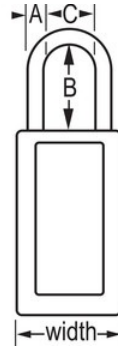

### Características del producto

- Candado de seguridad en termoplástico
- Cuerpo en termoplástico verde azulado de 1-1/2" (38mm) de ancho 3" (76mm) y arco con 1-1/2" (38mm) de apertura
- Diseñado exclusivamente para aplicaciones de bloqueo/señalización
- Cuerpo del candado en termoplástico duradero, liviano, no conductor
- Personalice en el lugar con etiquetas para escribir permanentes
- Cumple con el directiva de "Un empleado, un candado, una llave"
- Cilindro de alta seguridad, reservado-para-seguridad
- Retención de llave – garantiza que el candado no se quede sin cerrar
- Cerradura de tambor de 6 pines, llave maestra, cantidad por empaque 6, cantidad por caja 36

### Detalles del producto

El candado de seguridad de termoplástico Zenex™ N.º 411MKW417TEAL de Master Lock con llave maestra (una llave maestra abre todos los candados del sistema aunque cada candado tiene su propia llave única) posee un cuerpo de termoplástico verde azulado de 1-1/2" (38 mm) de ancho y 3" (75 mm) de alto y un arco de metal de 1-1/2" (38 mm) de alto. Candado diseñado específicamente para aplicaciones de bloqueo/señalización, además retiene la llave para garantizar que el candado no se quede sin cerrar y alta seguridad reservada con un tambor de cilindro de 6-pines que cumple con la directiva de "un empleado, un candado, una llave". Etiquetas de candado para escribir multilingüe incluidas para una personalización en el lugar.

## ESPECIFICACIONES DE PRODUCTO

Número de producto	411MKW417TEAL
Descripción	Master Keyed, Keyed Different, Commercial Boxed Packaging
Cantidad por empaque	6
Cantidad por caja	36

Ancho del cuerpo

1-1/2 in (38 mm)

Dimensiones del arco

A: 1/4 in (6 mm) B: 1-1/2 in (38 mm) C: 25/32 in (20 mm)

Color

Teal

Haga clic en la imagen para ampliar