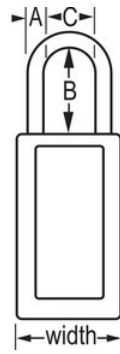

### Características del producto

- Candado de seguridad en termoplástico
- Candado de seguridad en termoplástico de cuerpo amarillo de 1-1/2" (38mm) de ancho 3" (76mm) de alto y arco de 1-1/2" (38mm) de boca
- Diseñado exclusivamente para aplicaciones de bloqueo/señalización
- Cuerpo del candado en termoplástico duradero, liviano, no conductor
- Personalice en el lugar con etiquetas para escribir permanentes
- Cumple con el directiva de "Un empleado, un candado, una llave"
- Cilindro de alta seguridad, reservado-para-seguridad
- Retención de llave – garantiza que el candado no se quede sin cerrar
- De llaves diferentes, tambor de 6-pines con más de 40,000 cambios de cilindros de llave disponibles, cantidad por empaque 6, cantidad por caja 36

### Detalles del producto

El candado de seguridad Master Lock No.411YLW de termoplástico Zenex™ posee un cuerpo amarillo de 1-1/2" (38mm) de ancho, 3" (75mm) de alto y un arco de metal de 1-1/2" (38mm) alto. Candado diseñado específicamente para aplicaciones de bloqueo/señalización, además retiene la llave para garantizar que el candado no se quede sin cerrar y alta seguridad reservada con un tambor de cilindro de 6-pines que cumple con la directiva de "un empleado , un candado, una llave". Etiquetas de candado para escribir multilingüe incluidas para una personalización en el lugar.

## ESPECIFICACIONES DE PRODUCTO

Número de producto	411YLW
Descripción	De llaves diferentes, empaque en caja comercial
Cantidad por empaque	6

**Cantidad por caja**

36

**Ancho del cuerpo**

1-1/2 in (38 mm)

**Dimensiones del arco**

A: 1/4 in (6 mm) B: 1-1/2 in (38 mm) C: 25/32 in (20 mm)

**Color**

Yellow

Haga clic en la imagen para ampliar