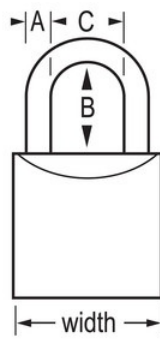

N.º DE MODELO 4120

Solid Body Padlock

Candado de bronce de 3/4" (19mm) de ancho

Pase el mouse por encima de la imagen para hacer zoom

MÁS APTO PARA:

Gabinetes

Security Gates & Fences

Equipos de gestión de desperdicios

Depósitos y tapas sépticas

GENERALIDADES Y CARACTERÍSTICAS

Características del producto

- Cuerpo de bronce de 3/4" de ancho (19mm) proporciona resistencia al clima
- Arco de acero endurecido de 7/16" (11mm) de alto, 5/32" (4mm)
- Cerradura de tambor no reconfigurable de 3-pines proporciona resistencia a la apertura forzada

Detalles del producto

Candado Master Lock No. 4120 Economy cuenta con un cuerpo de bronce de 3/4" (19mm) de ancho para resistir al clima y un arco de acero endurecido de 7/16" (11mm) alto, 5/32" (4mm) para una excelente resistencia al corte. Ideal para gabinetes y cercas, la cerradura de tambor no reconfigurable de 3-pines proporciona gran resistencia a la apertura forzada.

ESPECIFICACIONES DE PRODUCTO

Número de producto	4120
Descripción	De llaves diferentes, empaque en caja comercial
Cantidad por empaque	12
Cantidad por caja	72
Ancho del cuerpo	3/4 in (19 mm)
Dimensiones del arco	A: 5/32 in (4 mm) B: 7/16 in (11 mm) C: 3/8 in (10 mm)
Color	Gold