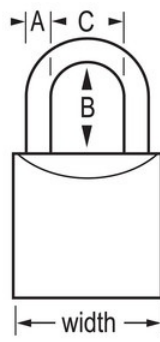

# N.º DE MODELO 4120KA

Solid Body Padlock

Candado de bronce V-Line de 3/4" (19mm) de ancho, llaves iguales

Pase el mouse por encima de la imagen para hacer zoom

### Características del producto

- Arco endurecido resiste el aserrado y el limado
- Cilindro y cuerpo de bronce proporciona resistencia adicional a las inclemencias del tiempo
- Cilindro de tambor de pines proporciona resistencia a la apertura forzada

### Detalles del producto

Candado de seguridad Master Lock No. 4120KA Economy, de llaves iguales – múltiples candados abre con la misma llave - posee un cuerpo de bronce de 3/4" (19mm) de ancho resistente a las inclemencias del tiempo y un arco de acero endurecido de 7/16" (11mm) de alto y 5/32" (4mm) para una excelente resistencia al corte. Ideal para gabinetes y cercas, la cerradura de tambor no reconfigurable de 3-pines proporciona gran resistencia a la apertura forzada.

## ESPECIFICACIONES DE PRODUCTO

Número de producto	4120KA
Descripción	De llaves iguales, empaque en caja comercial
Cantidad por empaque	12
Cantidad por caja	72
Ancho del cuerpo	3/4 in (19 mm)
Dimensiones del arco	A: 5/32 in (4 mm) B: 7/16 in (11 mm) C: 3/8 in (10 mm)
Color	Gold