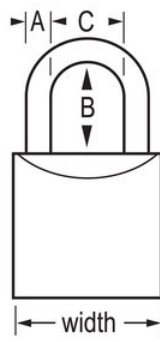

N.º DE MODELO 4150

Solid Body Padlock

Candado en bronce de 1-7/8" (48mm) de ancho

Pase el mouse por encima de la imagen para hacer zoom

MÁS APTO PARA:

Gabinetes

Security Gates & Fences

Equipos de gestión de desperdicios

Depósitos y tapas sépticas

GENERALIDADES Y CARACTERÍSTICAS

Características del producto

- Cuerpo de bronce de 1-7/8" (48mm) de ancho proporciona resistencia al clima
- Arco de acero endurecido de 15/16" (24mm) de alto, 9/32" (7mm)
- Cerradura de tambor no reconfigurable de 5-pines proporciona resistencia a la apertura forzada

Detalles del producto

El candado Master Lock No. 4150 Economy posee un cuerpo en bronce de 1-7/8" (48mm) de ancho para resistir las inclemencias del tiempo y un arco de 15/16" (24mm) de alto y un diámetro de 9/32" (7mm) de acero endurecido para una excelente resistencia. Ideal para gabinetes y cercas, la cerradura de tambor no reconfigurable de 5-pines proporciona gran resistencia a la apertura forzada.

ESPECIFICACIONES DE PRODUCTO

| | |
|----------------------|---|
| Número de producto | 4150 |
| Descripción | De llaves diferentes, empaque en caja comercial |
| Cantidad por empaque | 6 |
| Cantidad por caja | 72 |
| Ancho del cuerpo | 1-7/8 in (48 mm) |
| Dimensiones del arco | A: 9/32 in (7 mm) B: 15/16 in (24 mm) C: 1 in (25 mm) |
| Color | Gold |