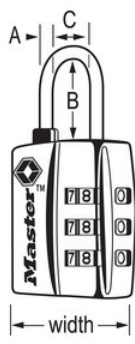

### Características del producto

- Permite a los inspectores de la TSA inspeccionar y volver a cerrar el equipaje sin dañar el candado
- Reconocido a nivel mundial en 29 países
- Easy to set and reset numeric combination
- Cuerpo de metal duradero de 1-3/16"(30 mm) de ancho
- Combinación de 3 diales para que pueda cerrar el candado sin tener que usar una llave
- Recorte lateral para ver la combinación fácilmente

### Detalles del producto

The Master Lock No. 4680DBLK Set Your Own Combination TSA-Approved Luggage Lock features a 1-3/16in (30mm) wide metal body for durability. El arco de 1/8" (3mm) de diámetro tiene 3/4" (19mm) de largo y es de acero, lo que ofrece una mayor resistencia a los cortes y sierras. Transportation Security Administration (TSA) screeners can open, inspect and relock bags locked with a TSA-Approved lock. ¡Cierre su equipaje documentado con un candado que los inspectores de la TSA no van a cortar! La garantía limitada de por vida proporciona tranquilidad de una marca en que usted puede confiar.

## ESPECIFICACIONES DE PRODUCTO

Número de producto	4680DBLK
Descripción	Resettable Combination, Retail Carded Packaging
Cantidad por empaque	4
Cantidad por caja	24
Ancho del cuerpo	1 3/16 in (30 mm)
Dimensiones del arco	A: 1/8 in (3 mm) B: 3/4 in (19 mm) C: 1/2 in (13 mm)
Color	Black