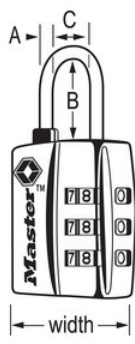

N.º DE MODELO 4680DNKL

TSA-Approved Luggage Lock

1-3/16in (30mm) Wide Set Your Own Combination TSA-Approved Luggage Lock; Nickel

Pase el mouse por encima de la imagen para hacer zoom

MÁS APTO PARA:

Bags, Briefcases, & Computer Bags

Gabinetes

Candados para equipaje aceptados por la TSA

Equipaje y viajes

GENERALIDADES Y CARACTERÍSTICAS

Características del producto

- Permite a los inspectores de la TSA inspeccionar y volver a cerrar el equipaje sin dañar el candado
- Reconocido a nivel mundial en 29 países
- Easy to set and reset numeric combination
- Cuerpo de metal duradero de 1-3/16"(30 mm) de ancho
- Combinación de 3 diales para que pueda cerrar el candado sin tener que usar una llave
- Recorte lateral para ver la combinación fácilmente

Detalles del producto

The Master Lock No. 4680DNKL Set Your Own Combination TSA-Approved Luggage Lock features a 1-3/16in (30mm) wide metal body for durability. El arco de 1/8" (3mm) de diámetro tiene 3/4" (19mm) de largo y es de acero, lo que ofrece una mayor resistencia a los cortes y sierras. Transportation Security Administration (TSA) screeners can open, inspect and relock bags locked with a TSA-Approved lock. ¡Cierre su equipaje documentado con un candado que los inspectores de la TSA no van a cortar! La garantía limitada de por vida proporciona tranquilidad de una marca en que usted puede confiar.

ESPECIFICACIONES DE PRODUCTO

Número de producto	4680DNKL
Descripción	Resettable Combination, Retail Carded Packaging
Cantidad por empaque	4
Cantidad por caja	24
Ancho del cuerpo	1 3/16 in (30 mm)
Dimensiones del arco	A: 1/8 in (3 mm) B: 3/4 in (19 mm) C: 1/2 in (13 mm)
Color	Nickel