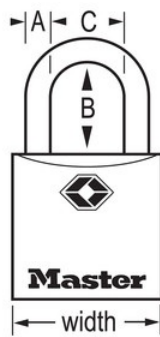

### Características del producto

- Permite a los inspectores de la TSA inspeccionar y volver a cerrar el equipaje sin dañar el candado
- Reconocido a nivel mundial en 29 países
- Cuerpo de metal macizo de 7/8"(22 mm) de ancho
- Llaves iguales: la misma llave abre los cuatro candados

### Detalles del producto

The Master Lock No. 4683Q TSA-Approved Luggage Locks feature a 7/8in (22mm) wide solid metal body for durability. El arco de 3/32" (2mm) de diámetro tiene 7/16" (11mm) de largo y es de acero, lo que ofrece una mayor resistencia a los cortes y sierras. Transportation Security Administration (TSA) screeners can open, inspect and relock bags locked with a TSA-Approved lock. ¡Cierre su equipaje documentado con un candado que los inspectores de la TSA no van a cortar! La garantía limitada de por vida proporciona tranquilidad de una marca en que usted puede confiar.

## ESPECIFICACIONES DE PRODUCTO

Número de producto	4683Q
Descripción	Llaves iguales, blister de cartón para venta minorista
Cantidad por empaque	4
Cantidad por caja	16
Ancho del cuerpo	7/8 in (22 mm)
Dimensiones del arco	A: 3/32 in (2 mm) B: 7/16 in (11 mm) C: 9/16 in (14 mm)
Color	Silver