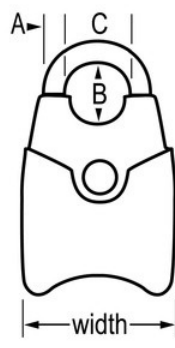

N.º DE MODELO 4689Q

1in (25mm) Wide TSA-Approved Luggage Lock with Shrouded Shackle; Assorted Colors; 4 Pack

MÁS APTO PARA:

Pase el mouse por encima de la imagen para hacer zoom

Mochilas, bolsos y bolsos deportivos

Bags, Briefcases, & Computer Bags

Gabinetes

Candados para equipaje aceptados por la TSA

GENERALIDADES Y CARACTERÍSTICAS

Características del producto

- Permite a los inspectores de la TSA inspeccionar y volver a cerrar el equipaje sin dañar el candado
- Reconocido a nivel mundial en 29 países
- Cuerpo de metal duradero de 1" (25 mm) de ancho
- Práctica ranura frontal
- Los colores llamativos facilitan la identificación del equipaje
- Llaves iguales: la misma llave abre los cuatro candados
- Cada paquete viene con candados del mismo color

Detalles del producto

The Master Lock No. 4689Q TSA-Approved Luggage Locks feature a 1in (25mm) wide metal body for durability. El diseño recubierto minimiza la exposición del arco y lo protege contra intentos de corte del perno. El arco de 1/8" (3mm) de diámetro tiene 9/16" (14mm) de largo y es de acero, lo que ofrece una mayor resistencia a los cortes y sierras. Transportation Security Administration (TSA) screeners can open, inspect and relock bags locked with a TSA-Approved lock. ¡Cierre su equipaje documentado con un candado que los inspectores de la TSA no van a cortar! La garantía limitada de por vida proporciona tranquilidad de una marca en que usted puede confiar.

ESPECIFICACIONES DE PRODUCTO

Número de producto	4689Q
Descripción	Llaves iguales, blister de cartón para venta minorista
Cantidad por empaque	4
Cantidad por caja	16
Ancho del cuerpo	1" (25mm)
Dimensiones del arco	A: 1/8" (3mm) B: 9/16" (14mm) C: 7/16" (11mm)
Color	Blue