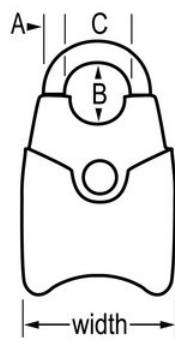

N.º DE MODELO 4689T

1in (25mm) Wide TSA-Approved Luggage Lock with Shrouded Shackle; Assorted Colors; 2 Pack

AVAILABLE IN COLORS SHOWN. COLOR SELECTED RANDOMLY AT TIME OF SHIPMENT. QUANTITY IS 2 LOCKS.

Pase el mouse por encima de la imagen para hacer zoom

MÁS APTO PARA:

Mochilas, bolsos y bolsos deportivos

Bags, Briefcases, & Computer Bags

Gabinetes

Candados para equipaje aceptados por la TSA

GENERALIDADES Y CARACTERÍSTICAS

Características del producto

- Permite a los inspectores de la TSA inspeccionar y volver a cerrar el equipaje sin dañar el candado
- Reconocido a nivel mundial en 29 países
- Cuerpo de metal duradero de 1" (25 mm) de ancho
- Práctica ranura frontal
- Los colores llamativos facilitan la identificación del equipaje
- Llaves iguales - La misma llave abre ambos candados

Detalles del producto

The Master Lock No. 4689T TSA-Approved Luggage Locks feature a 1in (25mm) wide metal body for durability. El diseño recubierto minimiza la exposición del arco y lo protege contra intentos de corte del perno. El arco de 1/8" (3mm) de diámetro tiene 9/16" (14mm) de largo y es de acero, lo que ofrece una mayor resistencia a los cortes y sierras. Transportation Security Administration (TSA) screeners can open, inspect and relock bags locked with a TSA-Approved lock. ¡Cierre su equipaje documentado con un candado que los inspectores de la TSA no van a cortar! La garantía limitada de por vida proporciona tranquilidad de una marca en que usted puede confiar.

ESPECIFICACIONES DE PRODUCTO

Número de producto	4689T
Descripción	Llaves iguales, blister de cartón para venta minorista
Cantidad por empaque	4
Cantidad por caja	16
Ancho del cuerpo	1" (25mm)
Dimensiones del arco	A: 1/8" (3mm) B: 9/16" (14mm) C: 7/16" (11mm)
Color	Blue