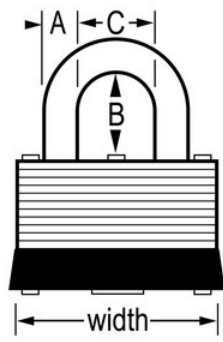

N.º DE MODELO 517D

Candado de acero laminado con arco ajustable, 1-3/4" (44 mm) de ancho

Pase el mouse por encima de la imagen para hacer zoom

MÁS APTO PARA:

Mochilas, bolsos y bolsos deportivos

Maletines y bolsos para computadora

Gabinetes

Cajas de herramientas con niveles

GENERALIDADES Y CARACTERÍSTICAS

Características del producto

- El arco desmontable de longitud ajustable de 2-3/4" (7 cm) a 5-3/8" (14 cm) brinda máxima flexibilidad en las aplicaciones
- Cuerpo de acero laminado de 1-3/4"(44 mm) de ancho para mayor resistencia
- El arco de acero proporciona una excelente resistencia a los cortes
- Palanca de bloqueo simple
- El mecanismo protegido de bloqueo minimiza los atascos producidos por la suciedad y el polvo
- Duplicados de llaves no disponibles

Detalles del producto

El candado laminado Master Lock n.º 517D tiene cuerpo de acero laminado de 1-3/4" (44 mm) de ancho que brinda máxima resistencia y confiabilidad. El arco de 9/32" (7 mm) de diámetro puede ajustarse de 2-3/4" (7 cm) a 5-3/8" (14 cm) de largo para una mayor flexibilidad de aplicación y está hecho de acero que ofrece una excelente resistencia al corte. El mecanismo protegido de palanca de bloqueo simple minimiza los atascos producidos por la suciedad y el polvo. La garantía limitada de por vida proporciona tranquilidad de una marca en que usted puede confiar.

ESPECIFICACIONES DE PRODUCTO

Número de producto	517D
Descripción	Llaves diferentes
Cantidad por empaque	4
Cantidad por caja	24
Ancho del cuerpo	1-3/4in (44mm)
Dimensiones del arco	A: 9/32" (7 mm) B: 2-3/4" a 5-3/8" (7 cm a 14 cm) C: 13/16" (21 mm)