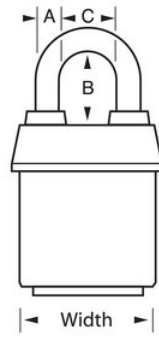

### Detalles del producto

El candado laminado recubierto n.º 6121 ProSeries® Weather Tough® de Master Lock tiene un cuerpo de acero macizo de 2-1/8" (54 mm) de ancho que resiste los ataques físicos y un arco de aleación de boro endurecida de 1-1/8" (29 mm) de alto y 5/16" (8 mm) de diámetro para mayor resistencia a los cortes. La cubierta exclusiva protege este candado de las condiciones climáticas adversas y el cilindro de 5 pines recodificable de alta seguridad con pines de bobina es prácticamente imposible de robar. La cubierta azul de alta visibilidad permite distinguir entre departamentos, empleados, accesos, etc.

## ESPECIFICACIONES DE PRODUCTO

Número de producto	6121BLU
Descripción	De llaves diferentes, empaque en caja comercial
Cantidad por empaque	6

**Cantidad por caja**

24

**Ancho del cuerpo**

2-1/8 in (54 mm)

**Dimensiones del arco**

A: 5/16 in (8 mm) B: 1-1/8 in (29 mm) C: 7/8 in (22 mm)

**Color**

Blue

Haga clic en la imagen para ampliar