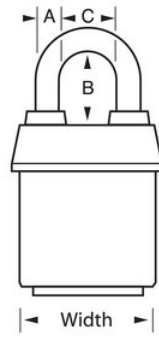

N.º DE MODELO 6121GRN

ProSeries® Weather Tough® Laminated Lock

Candado con tambor de pines recodificable de acero laminado ProSeries® Weather Tough® de 2-1/8" (54 mm) de ancho, verde

Pase el mouse por encima de la imagen para hacer zoom

Detalles del producto

El candado laminado recubierto n.º 6121 ProSeries® Weather Tough® de Master Lock tiene un cuerpo de acero macizo de 2-1/8" (54 mm) de ancho que resiste los ataques físicos y un arco de aleación de boro endurecida de 1-1/8" (29 mm) de alto y 5/16" (8 mm) de diámetro para mayor resistencia a los cortes. La cubierta exclusiva protege este candado de las condiciones climáticas adversas y el cilindro de 5 pines recodificable de alta seguridad con pines de bobina es prácticamente imposible de robar. La cubierta verde de alta visibilidad permite distinguir entre departamentos, empleados, accesos, etc.

ESPECIFICACIONES DE PRODUCTO

Número de producto	6121GRN
Descripción	De llaves diferentes, empaque en caja comercial
Cantidad por empaque	6

Cantidad por caja

24

Ancho del cuerpo

2-1/8 in (54 mm)

Dimensiones del arco

A: 5/16 in (8 mm) B: 1-1/8 in (29 mm) C: 7/8 in (22 mm)

Color

Green

Haga clic en la imagen para ampliar