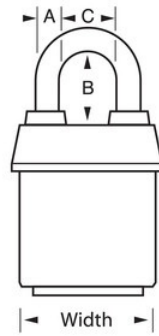

N.º DE MODELO 6121KA

ProSeries® Weather Tough® Laminated Lock

Candado con tambor de pines recodificable de acero laminado ProSeries® Weather Tough® de 2-1/8"(54 mm) de ancho, llaves iguales

Pase el mouse por encima de la imagen para hacer zoom

Detalles del producto

El candado laminado recubierto n.º 6121KA ProSeries® Weather Tough® de Master Lock, llaves iguales (se abren varios candados con la misma llave) cuenta con un cuerpo de acero macizo de 2-1/8"(54 mm) de ancho para resistir los ataques físicos y un arco de aleación de boro endurecida de 1-1/8"(29 mm) de alto y 5/16"(8 mm) de diámetro para una resistencia superior a los cortes. La cubierta exclusiva protege este candado de las condiciones climáticas adversas y el cilindro de 5 pines recodificable de alta seguridad con pines de bobina es prácticamente imposible de robar.

ESPECIFICACIONES DE PRODUCTO

Número de producto	6121KA
Descripción	De llaves iguales, empaque en caja comercial
Cantidad por empaque	6

Cantidad por caja

24

Ancho del cuerpo

2-1/8in (54mm)

Dimensiones del arco

A: 5/16"(8 mm) B: 1-1/8"(29 mm) C: 7/8"(22 mm)

Color

Black

Haga clic en la imagen para ampliar