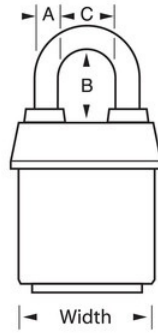

Detalles del producto

El candado laminado recubierto n.º 6121KAB ProSeries® Weather Tough® de Master Lock con llaves iguales (se abren varios candados con la misma llave) tiene un cuerpo de acero macizo de 2-1/8"(54 mm) de ancho para resistir ataques físicos y un arco de latón de 1-1/8"(29 mm) de alto y 5/16"(8 mm) de diámetro para una mayor resistencia a la corrosión. La cubierta exclusiva protege este candado de las condiciones climáticas adversas y el cilindro de 5 pines recodificable de alta seguridad con pines de bobina es prácticamente imposible de robar. La cubierta azul de alta visibilidad permite distinguir entre departamentos, empleados, accesos, etc.

ESPECIFICACIONES DE PRODUCTO

Número de producto

6121KABBLU

Descripción	De llaves iguales, empaque en caja comercial
Cantidad por empaque	6
Cantidad por caja	24
Ancho del cuerpo	2-1/8 in (54 mm)
Dimensiones del arco	A: 5/16 in (8 mm) B: 1-1/2 in (38 mm) C: 7/8 in (22 mm)
Color	Blue