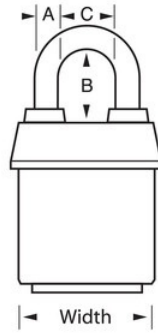

N.º DE MODELO 6121KABLU

ProSeries® Weather Tough® Laminated Lock

Candado con tambor de pines recodificable de acero laminado ProSeries® Weather Tough® de 2-1/8" (54 mm) de ancho, llaves iguales, azul

Pase el mouse por encima de la imagen para hacer zoom

Detalles del producto

El candado laminado recubierto n.º 6121KA ProSeries® Weather Tough® de Master Lock, llaves iguales (se abren varios candados con la misma llave) cuenta con un cuerpo de acero macizo de 2-1/8" (54 mm) de ancho para resistir los ataques físicos y un arco de aleación de boro endurecida de 1-1/8" (29 mm) de alto y 5/16" (8 mm) de diámetro para una resistencia superior a los cortes. La cubierta exclusiva protege este candado de las condiciones climáticas adversas y el cilindro de 5 pines recodificable de alta seguridad con pines de bobina es prácticamente imposible de robar. La cubierta azul de alta visibilidad permite distinguir entre departamentos, empleados, accesos, etc.

ESPECIFICACIONES DE PRODUCTO

Número de producto

6121KABLU

Descripción	De llaves iguales, empaque en caja comercial
Cantidad por empaque	6
Cantidad por caja	24
Ancho del cuerpo	2-1/8 in (54 mm)
Dimensiones del arco	A: 5/16 in (8 mm) B: 1-1/8 in (29 mm) C: 7/8 in (22 mm)
Color	Blue