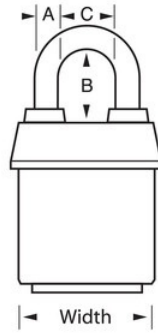

### Detalles del producto

El candado laminado recubierto n.º 6121KAB ProSeries® Weather Tough® de Master Lock con llaves iguales (se abren varios candados con la misma llave) tiene un cuerpo de acero macizo de 2-1/8"(54 mm) de ancho para resistir ataques físicos y un arco de latón de 1-1/8"(29 mm) de alto y 5/16"(8 mm) de diámetro para una mayor resistencia a la corrosión. La cubierta exclusiva protege este candado de las condiciones climáticas adversas y el cilindro de 5 pines recodificable de alta seguridad con pines de bobina es prácticamente imposible de robar. La cubierta naranja de alta visibilidad permite distinguir entre departamentos, empleados, accesos, etc.

## ESPECIFICACIONES DE PRODUCTO

Número de producto

6121KABORJ

<b>Descripción</b>	De llaves iguales, empaque en caja comercial
<b>Cantidad por empaque</b>	6
<b>Cantidad por caja</b>	24
<b>Ancho del cuerpo</b>	2-1/8 in (54 mm)
<b>Dimensiones del arco</b>	A: 5/16 in (8 mm) B: 1-1/2 in (38 mm) C: 7/8 in (22 mm)
<b>Color</b>	Orange