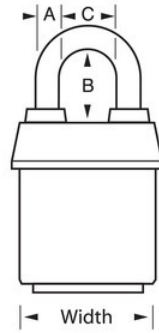

## N.º DE MODELO 6121KABRED

Candado con tambor de pines recodificable de acero laminado ProSeries® Weather Tough® de 2-1/8" (54 mm) de ancho, arco de latón, llaves iguales, rojo

Pase el mouse por encima de la imagen para hacer zoom

### Detalles del producto

El candado laminado recubierto n.º 6121KAB ProSeries® Weather Tough® de Master Lock con llaves iguales (se abren varios candados con la misma llave) tiene un cuerpo de acero macizo de 2-1/8" (54 mm) de ancho para resistir ataques físicos y un arco de latón de 1-1/8" (29 mm) de alto y 5/16" (8 mm) de diámetro para una mayor resistencia a la corrosión. La cubierta exclusiva protege este candado de las condiciones climáticas adversas y el cilindro de 5 pines recodificable de alta seguridad con pines de bobina es prácticamente imposible de robar. La cubierta roja de alta visibilidad permite distinguir entre departamentos, empleados, accesos, etc.

## ESPECIFICACIONES DE PRODUCTO

Número de producto

6121KABRED

<b>Descripción</b>	De llaves iguales, empaque en caja comercial
<b>Cantidad por empaque</b>	6
<b>Cantidad por caja</b>	24
<b>Ancho del cuerpo</b>	2-1/8in (54mm)
<b>Dimensiones del arco</b>	A: 5/16"(8 mm) B: 1-1/2"(38 mm) C: 7/8"(22 mm)
<b>Color</b>	Red